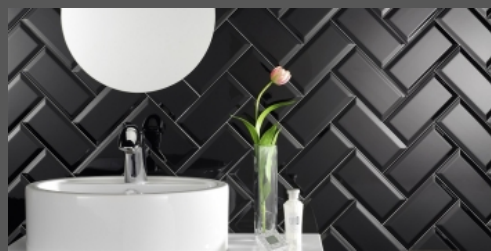

6
2014

Retro styl je v kurzu

Novinka v sortimentu Butterfly – obklady s fazetou

Vážení přátelé,

v tomto vydání bulletinu si Vám dovoluujeme představit novinku v sortimentu Butterfly.

Vzhledem ke zvýšenému zájmu o retro obklady jsme do našeho sortimentu zařadili keramický glazovaný obklad s fazetou, který nabízíme celkem v devíti barvách a ve dvou velikostech (75×150 a 100×200mm).

V kombinaci s Hexagony, které připomínáme v nabídce, vytvoří ojedinělý design s nádechem minulosti, stejně jako Octagony, které Vám můžeme nabídnout v provedení Octagon bílá mat + tozeta černá lesklá nebo kobaltová lesklá.