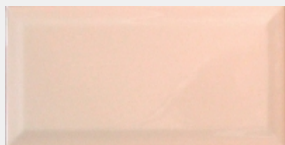

V kombinaci s Hexagony, které připomínáme v nabídce, vytvoří ojedinělý design s nádechem minulosti, stejně jako Octagony, které Vám můžeme nabídnout v provedení Octagon bílá mat + tozeta černá lesklá nebo kobaltová lesklá.

■ **FB 13820**

bílá lesk
BUTTERFLY – 75×150 mm

■ **FB 13976**

bílá lesk
BUTTERFLY – 100×200 mm

■ **FB 13834**

kost lesk
BUTTERFLY – 75×150 mm

■ **FB 14041**

kost lesk
BUTTERFLY – 100×200 mm