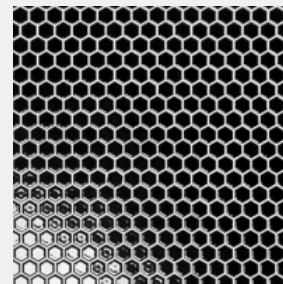

■ **FB 14034**

černá lesk
BUTTERFLY – 100×200 mm

■ **FB 14466**

světle šedá lesk

BUTTERFLY – 100×200 mm

■ H HX 25

HEXAGON – 25×25 mm

■ H HX 90

HEXAGON – 25×25 mm

■ H HX 89

HEXAGON – 25×25 mm

■ H HX 890

HEXAGON – 25×25 mm

■ B OC 280

OCTAGON – 56×56 mm

NABIDKA