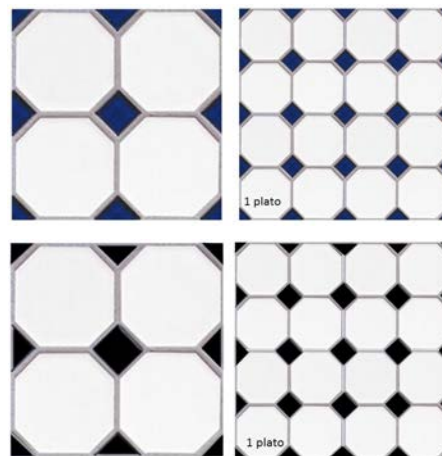

Novinka v sortimentu Butterfly – obklady s fazetou

Vážení přátelé,

v tomto vydání bulletinu si Vám dovoluujeme představit novinku v sortimentu Butterfly.

Vzhledem ke zvýšenému zájmu o retro obklady jsme do našeho sortimentu zařadili keramický glazovaný obklad s fazetou, který nabízíme celkem v devíti barvách a ve dvou velikostech (75×150 a 100×200mm).

V kombinaci s Hexagony, které připomínáme v nabídce, vytvoří ojedinělý design s nádechem minulosti, stejně jako Octagony, které Vám můžeme nabídnout v provedení Octagon bílá mat + tozeta černá lesklá nebo kobaltová lesklá.

Věříme, že naše nabídka a atraktivnost našeho retro sortimentu potěší nejen majitele a architekty, kteří se rozhodnou pro rekonstrukci interiérů v tomto stylu.

team Butterfly Vám přeje krásný začátek léta