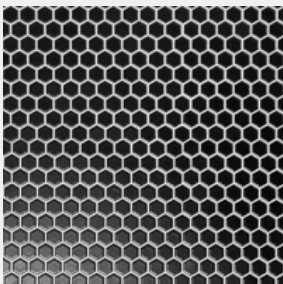

■ **FB 14034**

černá lesk
BUTTERFLY – 100×200 mm

■ **FB 14466**

světle šedá lesk

BUTTERFLY – 100×200 mm

■ H HX 25

HEXAGON – 25×25 mm

■ H HX 90

HEXAGON – 25×25 mm

■ H HX 89

HEXAGON – 25×25 mm

■ H HX 890

HEXAGON – 25×25 mm

■ B OC 280

OCTAGON – 56×56 mm

NABIDKA