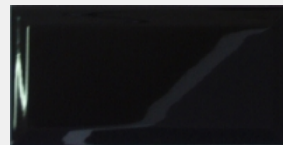

■ **FB 14464**

oranžová lesk
BUTTERFLY – 100×200 mm

■ **FB 14039**

červená lesk
BUTTERFLY – 100×200 mm

■ **FB 14128**

červená lesk
BUTTERFLY – 75×150 mm

■ **FB 13833**

černá lesk
BUTTERFLY – 75×150 mm