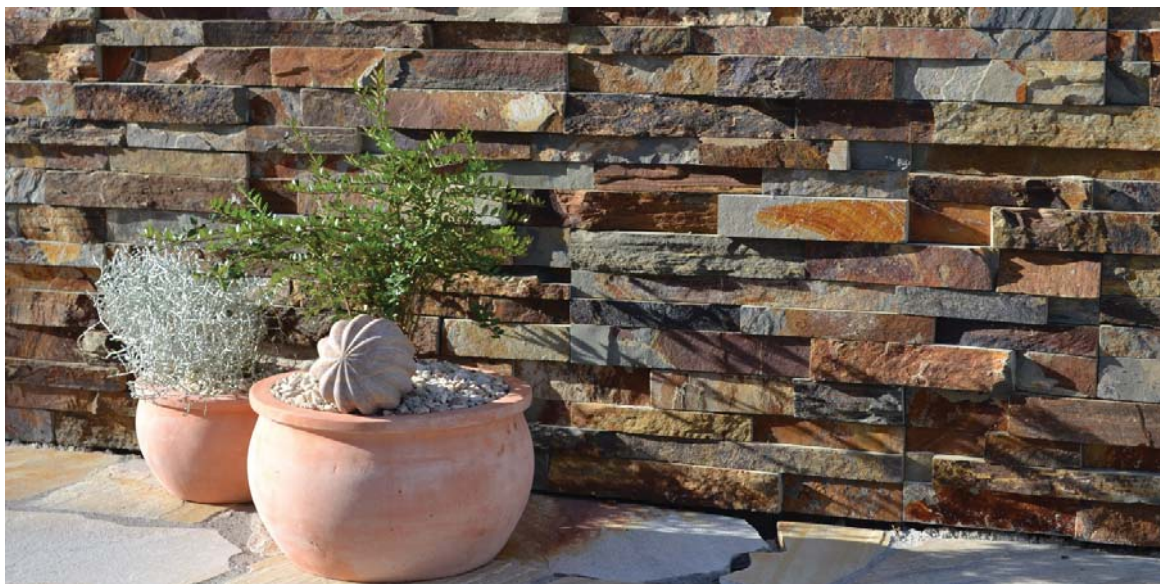

Jednou z mnoha výhod kamenné mozaiky je její přírodní vzhled, dlouhá životnost a široká škála použití. Je vhodná pro obkládání v interiéru a samozřejmě také v exteriéru. V interiérech jsou kamenné mozaiky nejčastěji využívány na obložení podlah, stěn a v neposlední řadě lze tyto mozaiky použít jako dekorativní doplněk. V exteriérech se používají zejména na fasády, chodníky, pro obkládání sloupů.