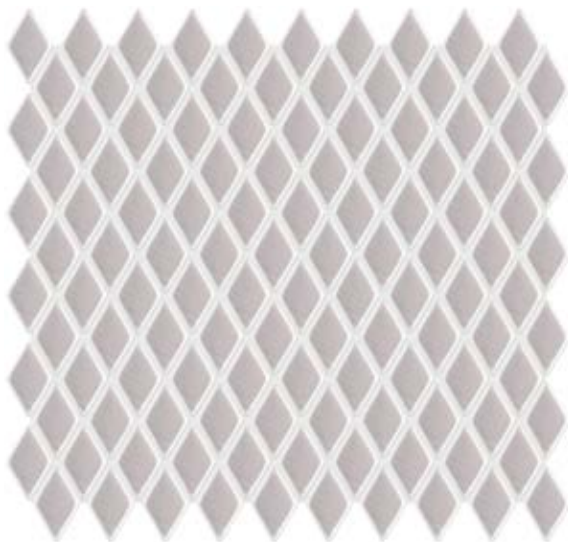

■ 23x37 mm

02A/S silver mat
02A/G gold mat
02A/SG mix S + G
02A/N diamond

02A/D dot
02A/F speckle
02A/H silver shiny
02A/T gold shiny

■ 23x37 mm