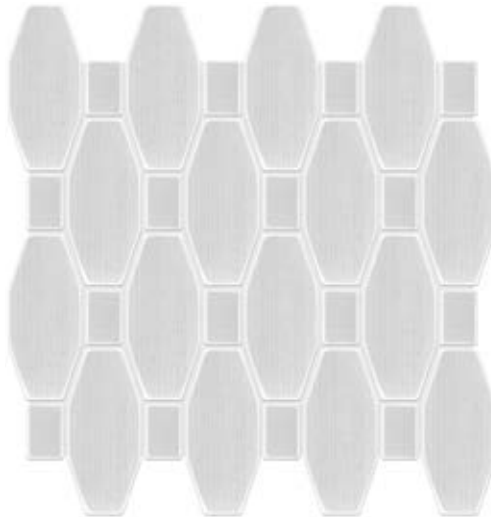

■ 40x90 mm | 20x30 mm

0603A/S silver mat
0603A/G gold mat
0603A/SG mix S + G
0603A/N diamond

0603A/D dot
0603A/F speckle
0603A/H silver shiny
0603A/T gold shiny