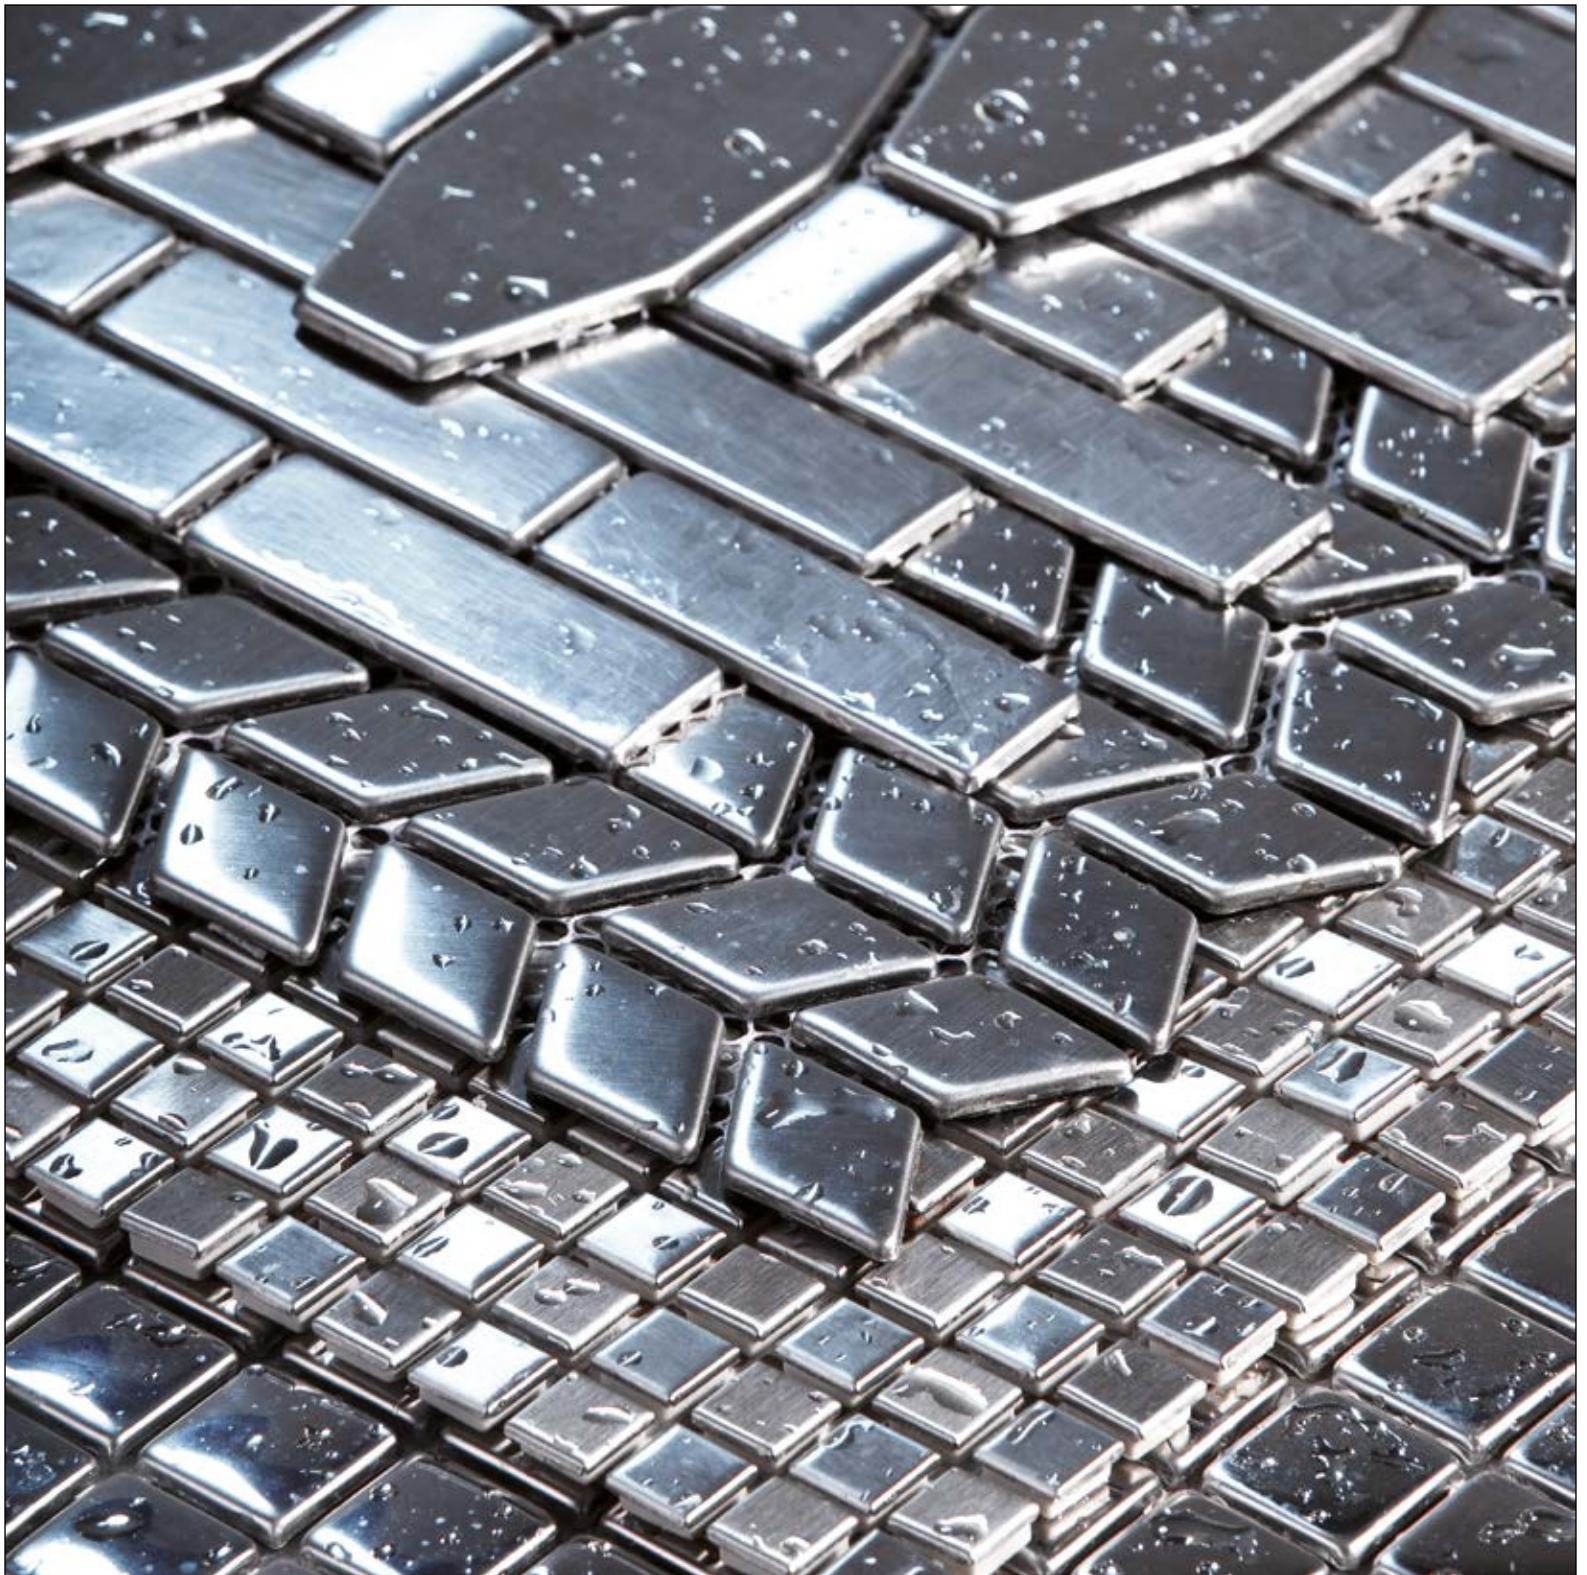

METAL

Chladná elegance, nadčasovost a čistota – to jsou charakteristické znaky nerezové mozaiky. Patří mezi luxusní obkladový materiál a je vysoce designovou záležitostí. Přitom má plně funkční a užité vlastnosti. Vhodná je pro interiéry i exteriéry jako obklad stěn a podlah, jimž propůjčuje nádech futurismu. Velkou předností metalické mozaiky Butterfly je pryskyřicová výplň jednotlivých plíšků. Pryskyřice dodává materiálu flexibilitu a zároveň pevnost, proto při větší zátěži plochy nedojde ke zdeformování mozaiky. V nabídce Butterfly je nerezová mozaika zastoupena v několika různých formátech a typech povrchů. / Cool elegance, timelessness and purity—these are the characteristics of stainless steel mosaics. They belong to the luxurious tiling material and constitute a stylish design issue. At the same time they have fully functional and useful qualities. They are suitable for both interiors and exteriors for wall and floor tiling; as a result they provide a touch of futurism. The big advantage of a metallic Butterfly mosaic is the resin filling of individual sheets. The resin provides the material with both strength and flexibility; therefore even when the surface is heavily loaded, the mosaic does not get distorted. Butterfly offers the stainless mosaic in several different sizes and types of surfaces.