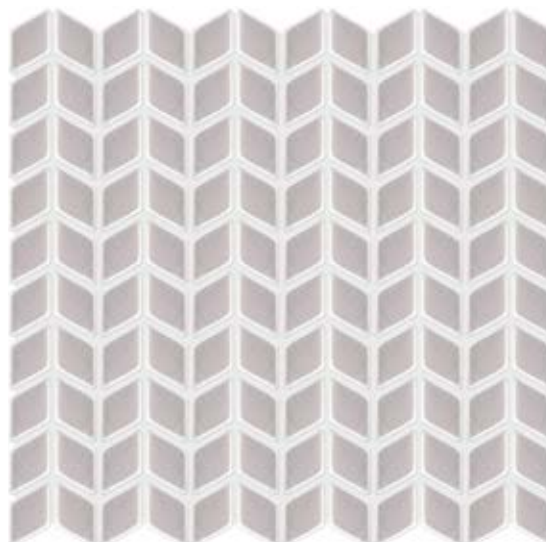

02B/S silver mat
02B/G gold mat
02B/SG mix S + G
02B/N diamond

02B/D dot
02B/F speckle
02B/H silver shiny
02B/T gold shiny

■ 23x37 mm