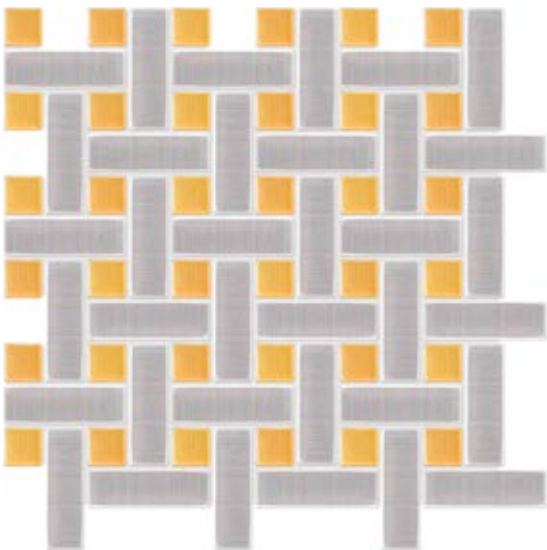

0501A/SG mix S + G
0501A/G gold mat
0501A/S silver mat
0501A/N diamond

0501A/D dot
0501A/F speckle
0501A/H silver shiny
0501A/T gold shiny

■ 20×64 mm | 20×20 mm